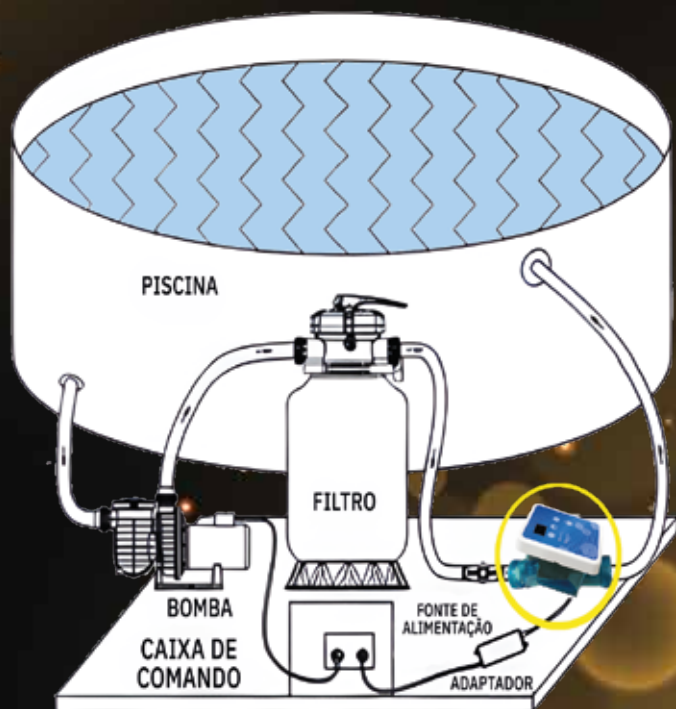

Pensado para todas as piscinas!

Para piscinas de até 100mil litros

O mais compacto do mercado 29cm x 15cm

COLLORS®

www.collors.ind.br

expolazer
& outdoor living

Julho / 2024