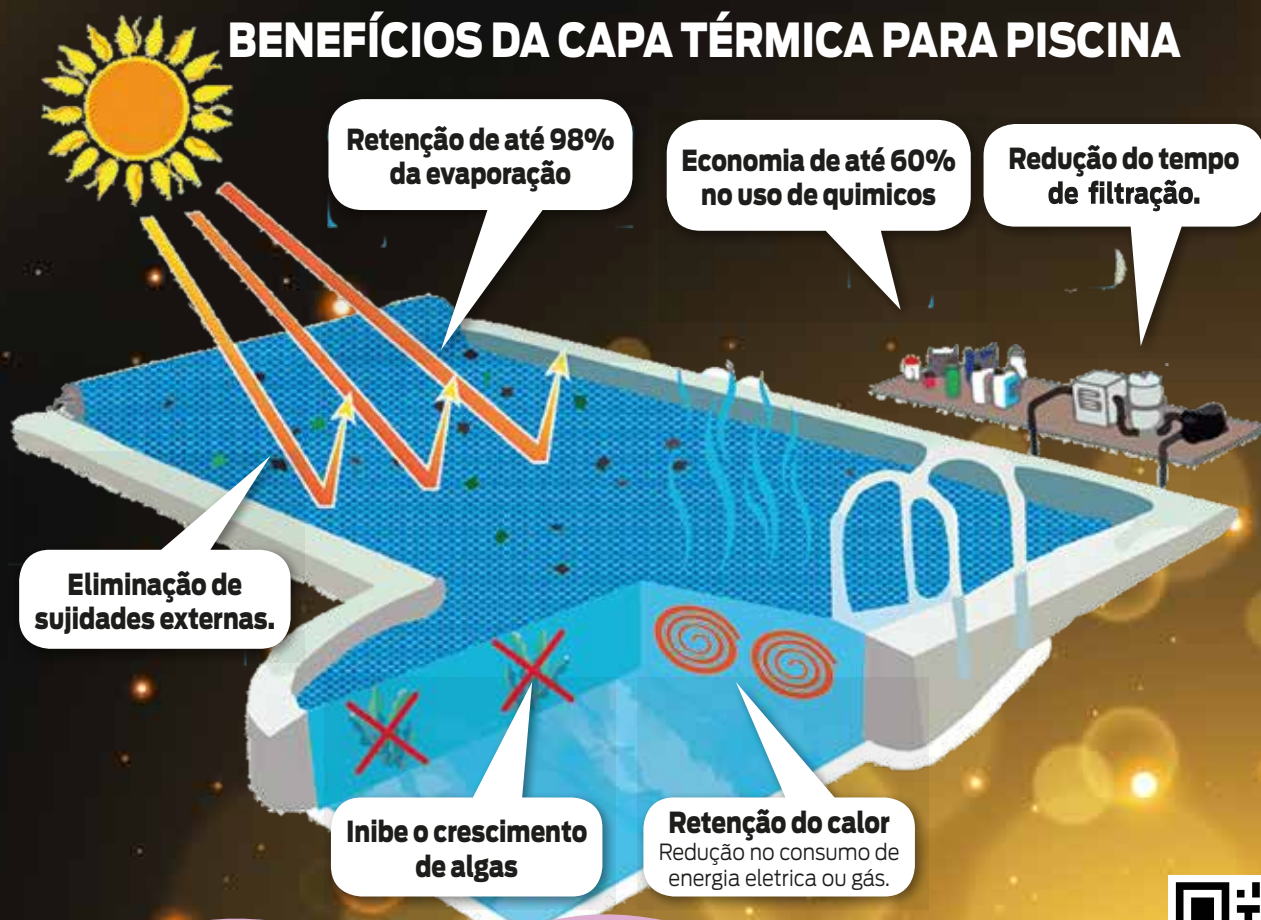

Capa TÉRMICA MEGA300

Capa térmica de qualidade e eficiência comprovada:

- Maior retenção do calor
- Menor custo de energia
- Facilidade na limpeza e conservação
- Economia nos produtos químicos
- Redução no consumo de água
- Útil em piscinas abertas e cobertas

As capas térmicas inibem a proliferação de algas, bloqueando a luminosidade e permitindo a radiação solar, auxiliando no aquecimento e reduzindo o tempo de filtração.

As capas são constituídas com camadas de filmes de polietileno extrusadas com aditivo para inibir a degradação pela ação da radiação ultra violeta.

A capa térmica pode ser utilizada em qualquer piscina, independente do tamanho, formato ou tipo de construção.

Segurança:

Ao utilizar a piscina, remova completamente a capa. A capa não suporta peso de adultos, crianças ou animais. Não permita o nado abaixo ou sobre a capa, risco de afogamento.

BENEFÍCIOS DA CAPA TÉRMICA PARA PISCINA

COLLORS®

www.collors.ind.br

expolazer
& outdoor living

Julho / 2024