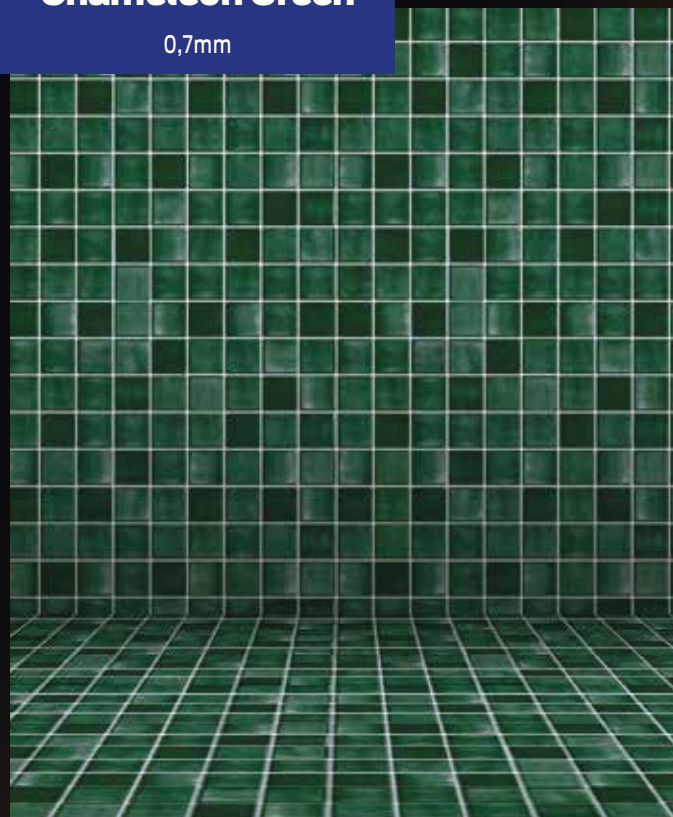

Chameleon Green

0,7mm