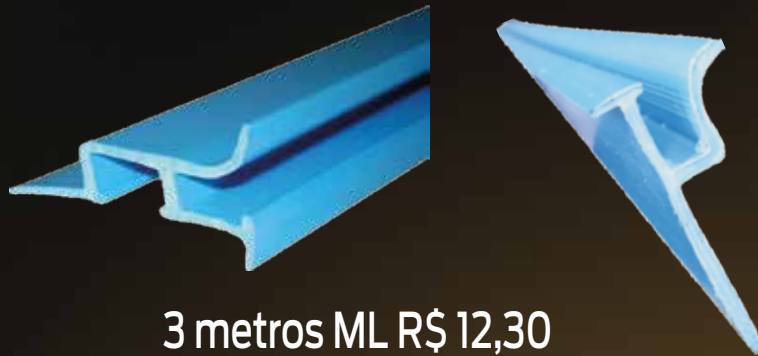

Perfil RIGIDO

3 metros ML R$ 12,30

Kit COLA

Vinil azul liso de um lado com estampa aleatória de outro!!! (a tonalidade do azul pode apresentar variações)

Kit contém:

- Uma bisnaga de cola vinil Quimional 73g
- Vinil de 30x20cm.

Produto pode ser usado com piscina cheia pois cola embaixo d'água.

Cada tubo cola aproximadamente meio metro quadrado.